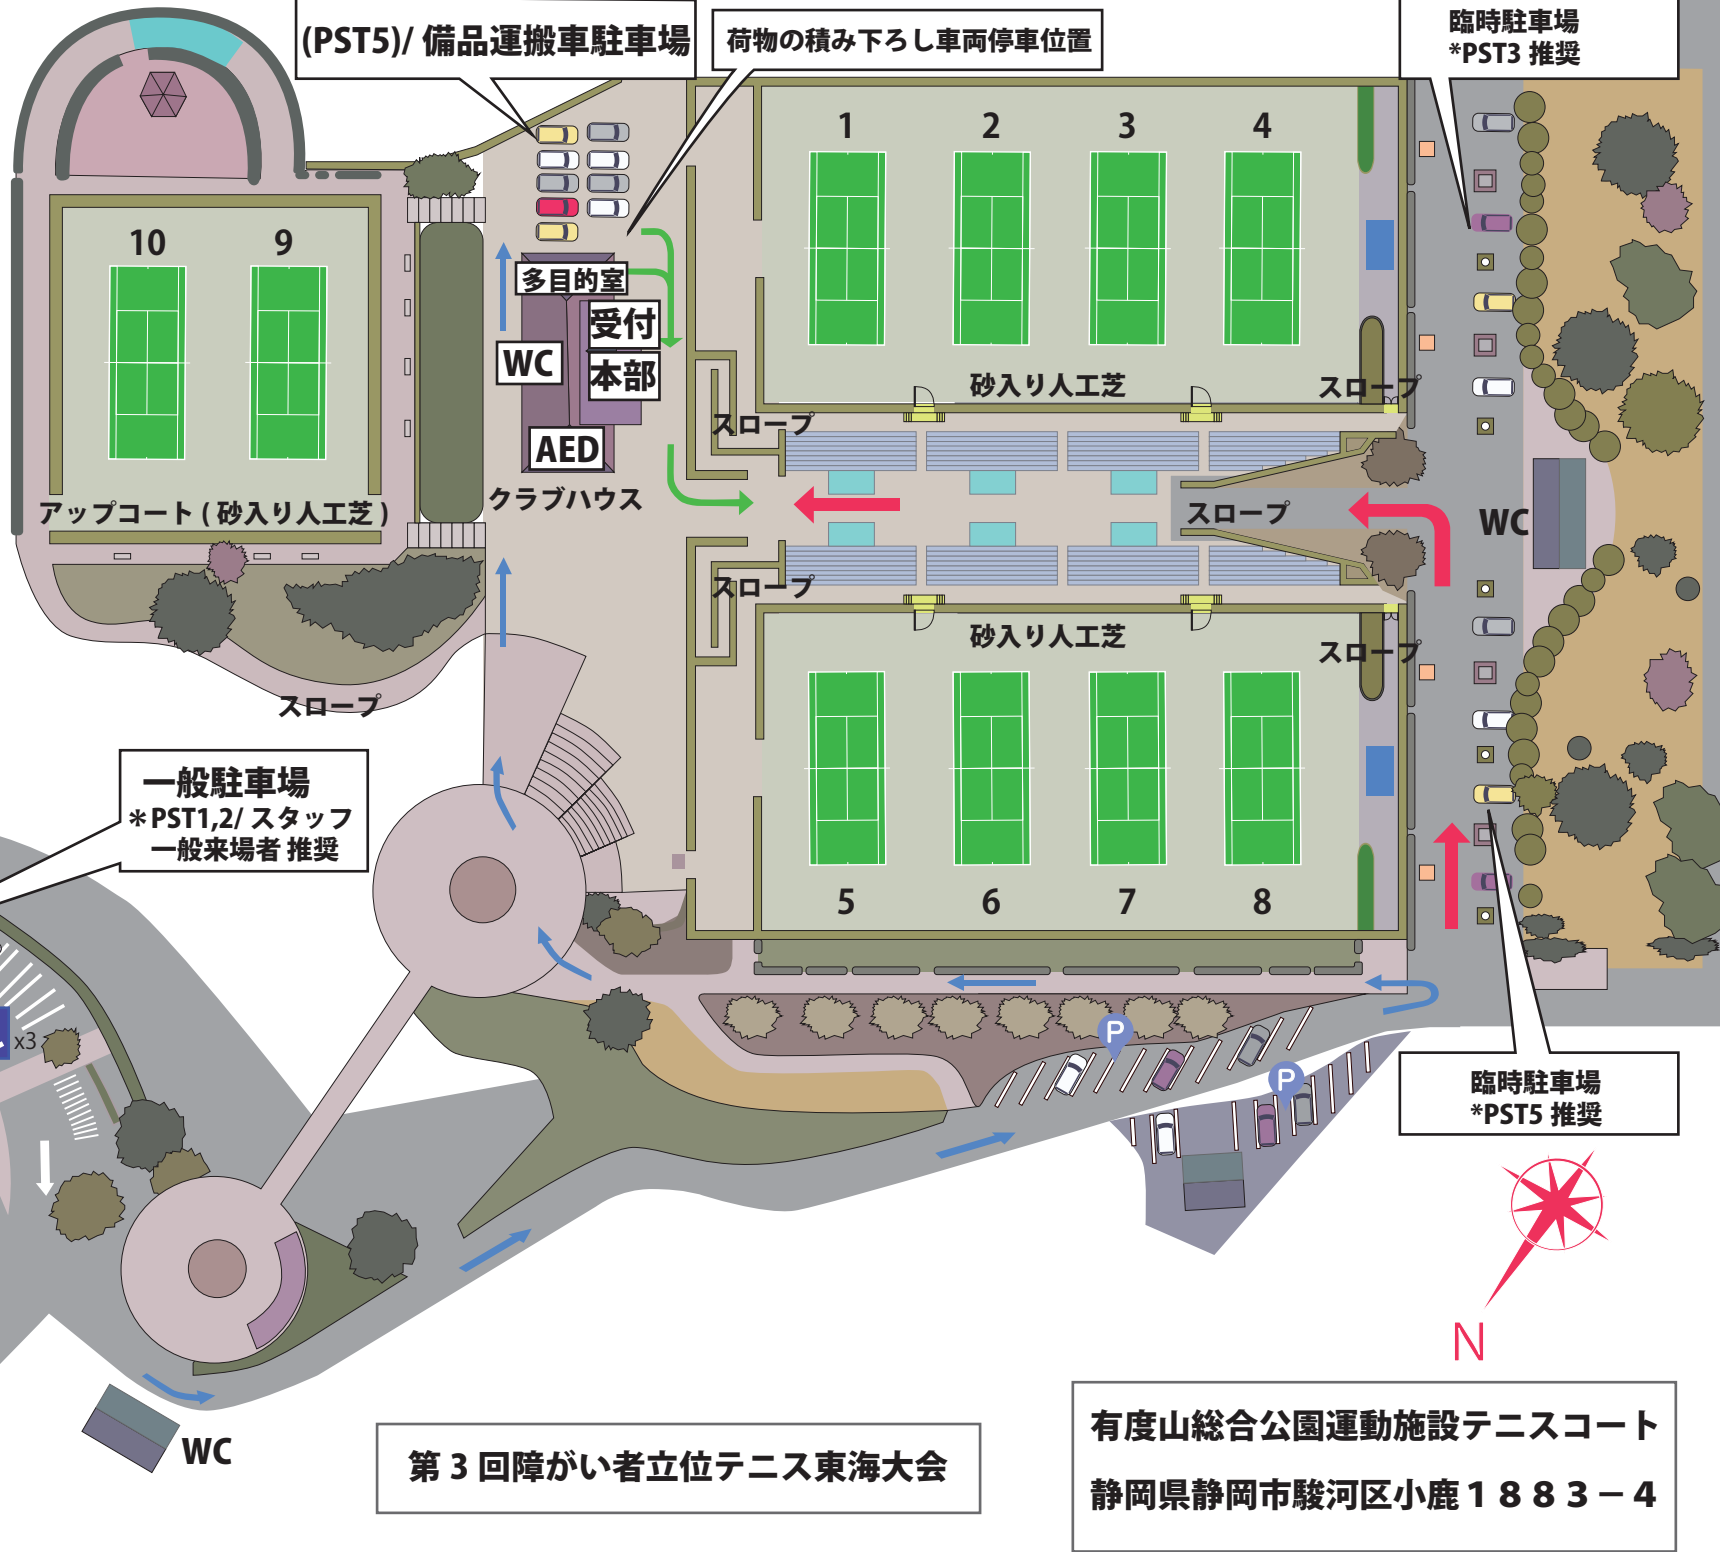

★距離：A←300m→B←1.8km→C←1.2km→D←300m→E（A→E：約3.6km）

住所 〒422-8021 静岡市駿河区小鹿1883-4

電話 054-264-2722

第3回東海大会 開催会場

開催日：2026年04月26日（日）

住所 〒422-8021 静岡市駿河区小鹿 1 8 8 3 - 4
電話 054-264-2722

← 救急車両ルート
* 救急車両ルートには物を置かない

← PAST5/
備品運搬車ルート
* 歩行者に注意

← 備品台車・手運びルート
* 歩行者に注意

(PST5)/ 備品運搬車駐車場

荷物の積み下ろし車両停車位置

臨時駐車場
*PST3 推奨

一般駐車場
*PST1,2/ スタッフ
一般来場者 推奨

臨時駐車場
*PST5 推奨

第3回障がい者立位テニス東海大会

有度山総合公園運動施設テニスコート
静岡県静岡市駿河区小鹿1883-4

大会本部イメージ (レイアウトは現地にて)

選手受付 9:30am~9:50am

- ☑ 7:30am~公園開門 (Gate Open)
 - ☑ 9:00am~9:30 スタッフ受付 (柴谷 (玲)、庄内 (久))
 - ☑ 9:30am~9:50 選手受付 (柴谷 (玲)、庄内 (久))
- ☑ 10:00am~10:20am 開会式 (No.2&3 コート)

No.9 と No.10 コートは終日アップコートとして使用可能です。
 アップ用のボールはご自身でご用意ください。譲り合ってお使いください。
 アップコートからはオーダーオブプレイが見えません。本部呼び出しに遅れないようにご注意ください。

← 救急車両ルート
 *救急車両ルートには物を置かない
 = 救急車両通行可能な幅をとる

第3回障がい者立位テニス東海大会

有度山総合公園運動施設テニスコート
静岡県静岡市駿河区小鹿1883-4