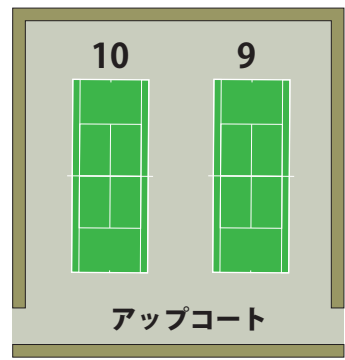

← 備品台車・手運びルート
* 歩行者に注意

(PST5)/ 備品運搬車駐車場

荷物の積み下ろし車両停車位置

臨時駐車場
*PST3 推奨

一般駐車場
*PST1,2/ スタッフ
一般来場者 推奨

臨時駐車場
*PST5 推奨

第3回障がい者立位テニス東海大会

有度山総合公園運動施設テニスコート
静岡県静岡市駿河区小鹿1883-4