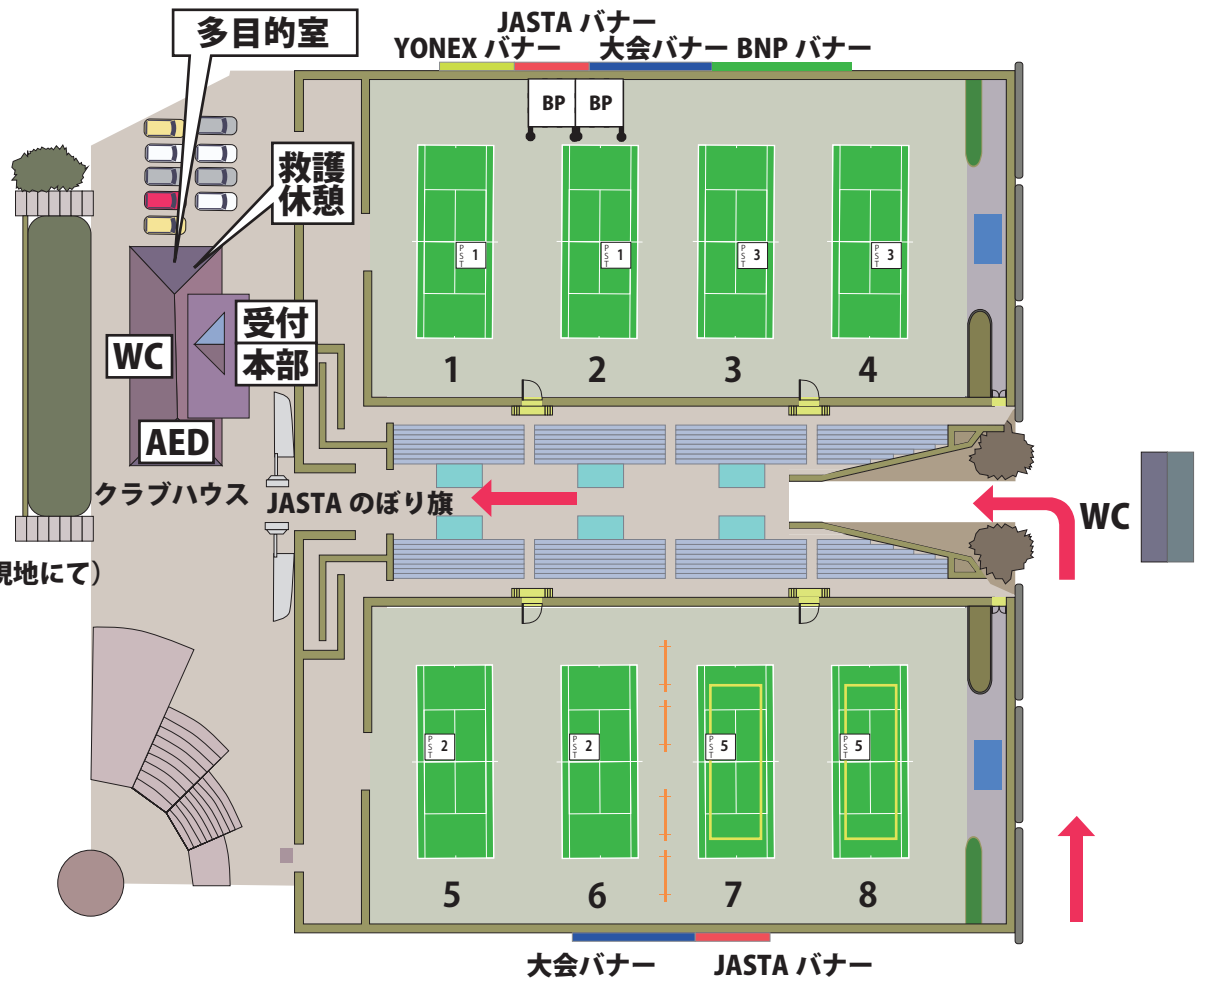

★距離：A←300m→B←1.8km→C←1.2km→D←300m→E（A→E：約3.6km）

住所 〒422-8021 静岡市駿河区小鹿1883-4

電話 054-264-2722

第3回東海大会 開催会場

開催日：2026年04月26日（日）

住所 〒422-8021 静岡市駿河区小鹿 1 8 8 3 - 4
電話 054-264-2722

← 救急車両ルート
* 救急車両ルートには物を置かない

← PAST5/
備品運搬車ルート
* 歩行者に注意

← 備品台車・手運びルート
* 歩行者に注意

(PST5)/ 備品運搬車駐車場

荷物の積み下ろし車両停車位置

臨時駐車場
*PST3 推奨

一般駐車場
*PST1,2/ スタッフ
一般来場者 推奨

臨時駐車場
*PST5 推奨

第3回障がい者立位テニス東海大会

有度山総合公園運動施設テニスコート
静岡県静岡市駿河区小鹿1883-4

大会本部イメージ (レイアウトは現地にて)

選手受付 9:30am~9:50am

- ☑ 7:30am~公園開門 (Gate Open)
 - ☑ 9:00am~9:30 スタッフ受付 (柴谷 (玲)、庄内 (久))
 - ☑ 9:30am~9:50 選手受付 (柴谷 (玲)、庄内 (久))
- ☑ 10:00am~10:20am 開会式 (No.2&3 コート)

No.9 と No.10 コートは終日アップコートとして使用可能です。
 アップ用のボールはご自身でご用意ください。譲り合ってお使いください。
 アップコートからはオーダーオブプレイが見えません。本部呼び出しに遅れないようにご注意ください。

← 救急車両ルート
 *救急車両ルートには物を置かない
 = 救急車両通行可能な幅をとる

第3回障がい者立位テニス東海大会

有度山総合公園運動施設テニスコート
静岡県静岡市駿河区小鹿1883-4