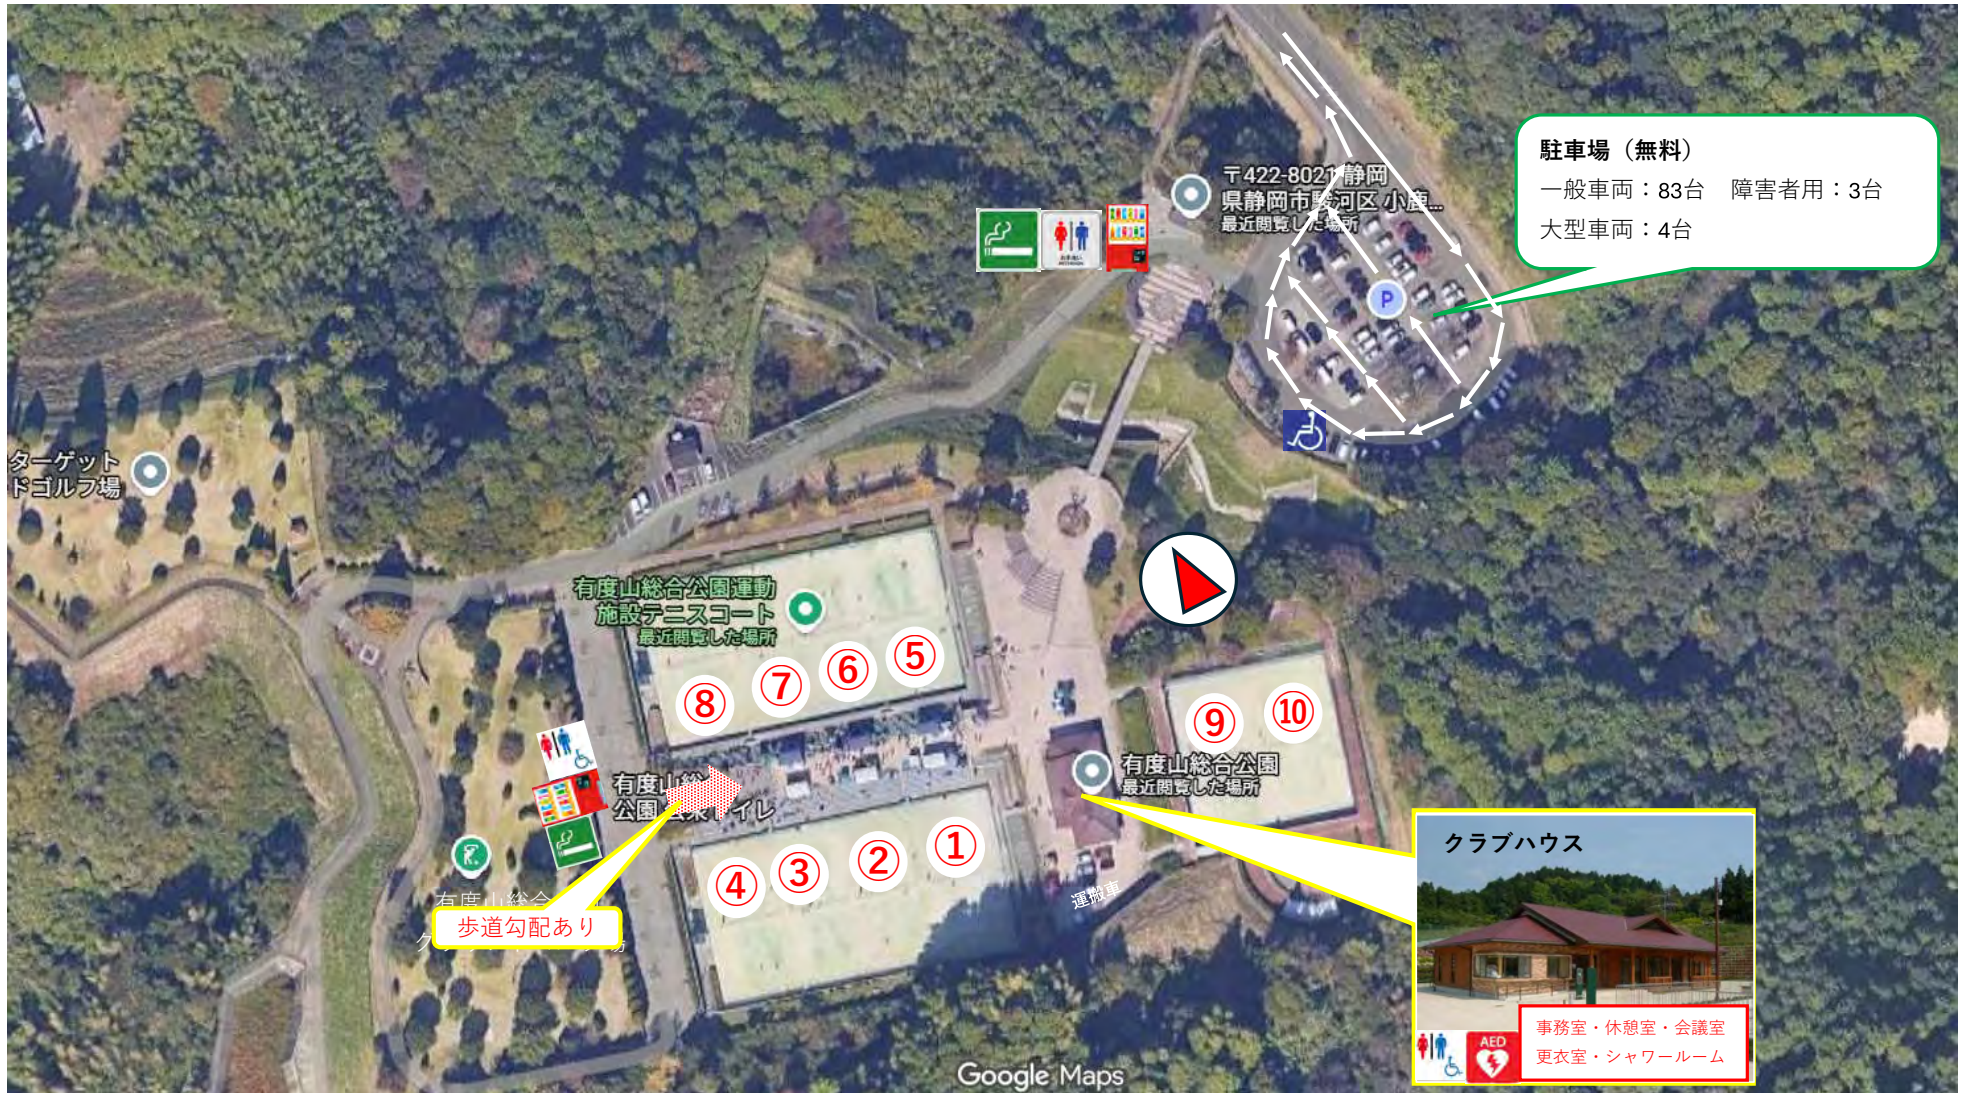

第3回東海大会 開催会場

開催日：2026年04月26日（日）

★東名高速道路[E1]日本平久能山スマートIC（ETC専用）を出て左折（濃青のルートを推奨）

①ミニストップ 静岡宮川店 ②ほっともっと 静岡小鹿店（静岡県静岡市駿河区小鹿381-1）☎054-280-7380

③ファミリーマート 静岡小鹿公園前店 ④小鹿病院の看板を右折 ⑤小鹿（おしか）病院 ⑥有度山総合公園のオブジェ⑥を右折（ゲートあり）

★距離：A←300m→B←1.8km→C←1.2km→D←300m→E（A→E：約3.6km）

住所 〒422-8021 静岡市駿河区小鹿1883-4

電話 054-264-2722

第3回東海大会 開催会場

開催日：2026年04月26日（日）

住所 〒422-8021 静岡市駿河区小鹿 1 8 8 3 - 4
電話 054-264-2722

← 救急車両ルート
* 救急車両ルートには物を置かない

← PAST5/
備品運搬車ルート
* 歩行者に注意

← 備品台車・手運びルート
* 歩行者に注意

(PST5)/ 備品運搬車駐車場

荷物の積み下ろし車両停車位置

臨時駐車場
*PST3 推奨

一般駐車場
*PST1,2/ スタッフ
一般来場者 推奨

臨時駐車場
*PST5 推奨

第3回障がい者立位テニス東海大会

有度山総合公園運動施設テニスコート
静岡県静岡市駿河区小鹿1883-4

← 救急車両ルート
 *救急車両ルートには物を置かない
 = 救急車両通行可能な幅をとる

第3回障がい者立位テニス東海大会

有度山総合公園運動施設テニスコート
静岡県静岡市駿河区小鹿1883-4