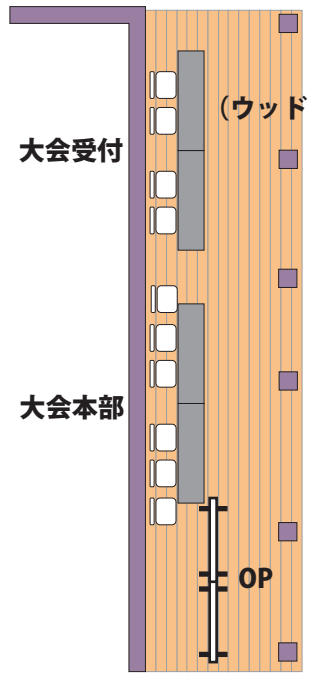

★距離：A←300m→B←1.8km→C←1.2km→D←300m→E（A→E：約3.6km）

住所 〒422-8021 静岡市駿河区小鹿1883-4

電話 054-264-2722

第3回東海大会 開催会場

開催日：2026年04月26日（日）

住所 〒422-8021 静岡市駿河区小鹿 1 8 8 3 - 4
電話 054-264-2722

← 救急車両ルート
* 救急車両ルートには物を置かない

← PAST5/
備品運搬車ルート
* 歩行者に注意

← 備品台車・手運びルート
* 歩行者に注意

(PST5)/ 備品運搬車駐車場

荷物の積み下ろし車両停車位置

臨時駐車場
*PST3 推奨

一般駐車場
*PST1,2/ スタッフ
一般来場者 推奨

臨時駐車場
*PST5 推奨

第3回障がい者立位テニス東海大会

有度山総合公園運動施設テニスコート
静岡県静岡市駿河区小鹿1883-4

大会本部イメージ (レイアウトは現地にて)

選手受付 9:30am~9:50am

- ☑ 7:30am~公園開門 (Gate Open)
 - ☑ 9:00am~9:30 スタッフ受付 (柴谷 (玲)、庄内 (久))
 - ☑ 9:30am~9:50 選手受付 (柴谷 (玲)、庄内 (久))
- ☑ 10:00am~10:20am 開会式 (No.2&3 コート)

No.9 と No.10 コートは終日アップコートとして使用可能です。
 アップ用のボールはご自身でご用意ください。譲り合ってお使いください。
 アップコートからはオーダーオブプレイが見えません。本部呼び出しに遅れないようにご注意ください。